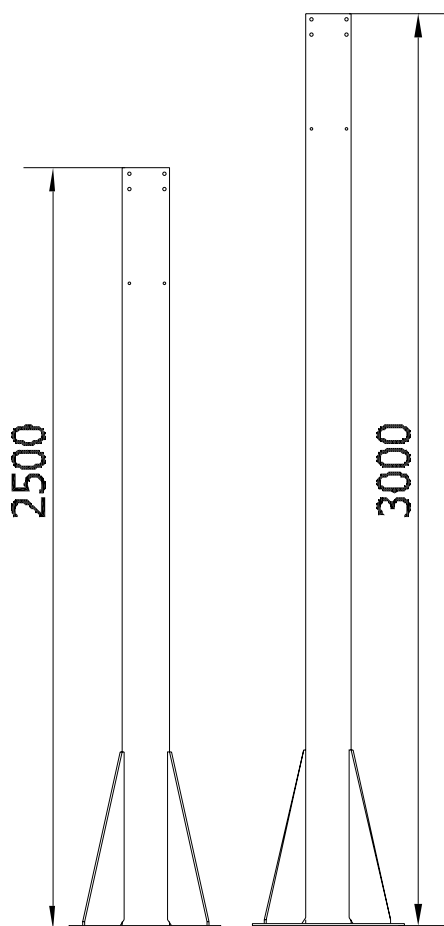

Gulvstandere til ophængning af Gram punktsugearme type LGF, RGF, RFF og TGI samt svingbar emhætte type LE og svingarm type VA:

- Arm-længde: 5000-9000mm
- Leveres i følgende højder: 2500 og 3000mm
- Materiale: pulverlakeret stål