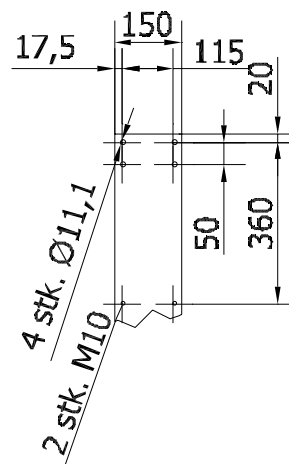

Gulvstandere til ophængning af Gram punktsugearme type LGF, RGF, RFF og TGI:

- Max. arm-længde: 4000mm
- Leveres i følgende højder: 2500 og 3000mm
- Materiale: pulverlakeret stål

Montageplade for armvægbeslag:

Fodplade:
Hulstørrelse: ø13mm

Varenr.	Stolpetykkelse	Standerhøjde	Antal arme	Fodtype	Stander set ovenfra
01 063 000	100 x 100	2500	1	Center	
01 064 000	100 x 100	3000	1	Center	
01 063 300	100 x 100	2500	2*	Center	
01 064 300	100 x 100	3000	2*	Center	
01 063 600	100 x 100	2500	1	Plan bagkant	
01 064 600	100 x 100	3000	1	Plan bagkant	

* Beslag placeret 180° i forhold til hinanden

Farve: RAL 9005 (struktur)

Gulvstandere til ophængning af Gram punktsugearme type LGF, RGF, RFF og TGI samt svingbar emhætte type LE og svingarm type VA:

- Arm-længde: 5000-9000mm
- Leveres i følgende højder: 2500 og 3000mm
- Materiale: pulverlakeret stål

Montageplade for armvægbeslag:

Fodplade: Hulstørrelse: ø13mm

Varenr.	Stolpetykkelse	Standerhøjde	Antal arme	Fodtype	Stander set ovenfra
01 065 000	150 x 150	2500	1	Center	
01 066 000	150 x 150	3000	1	Center	
01 065 300	150 x 150	2500	2*	Center	
01 066 300	150 x 150	3000	2*	Center	
01 065 600	150 x 150	2500	1	Plan bagkant	
01 066 600	150 x 150	3000	1	Plan bagkant	