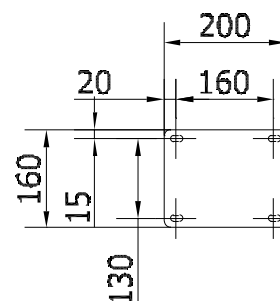

Gulvstandere til ophængning af Gram punktsugearme type LGF, RGF, RFF og TGI:

- Max. arm-længde: 4000mm
- Leveres i følgende højder: 2500 og 3000mm
- Materiale: pulverlakeret stål

Montageplade for armvægbeslag:

Fodplade:
Hulstørrelse: ø13mm

Varenr.	Stolpetykkelse	Standerhøjde	Antal arme	Fodtype	Stander set ovenfra
01 063 000	100 x 100	2500	1	Center	
01 064 000	100 x 100	3000	1	Center	
01 063 300	100 x 100	2500	2*	Center	
01 064 300	100 x 100	3000	2*	Center	
01 063 600	100 x 100	2500	1	Plan bagkant	
01 064 600	100 x 100	3000	1	Plan bagkant	

* Beslag placeret 180° i forhold til hinanden

Farve: RAL 9005 (struktur)

Gulvstandere til ophængning af Gram punktsugearme type LGF, RGF, RFF og TGI samt svingbar emhætte type LE og svingarm type VA:

- Arm-længde: 5000-9000mm
- Leveres i følgende højder: 2500 og 3000mm
- Materiale: pulverlakeret stål

Montageplade for armvægbeslag:

Fodplade: Hulstørrelse: ø13mm

Varenr.	Stolpetykkelse	Standerhøjde	Antal arme	Fodtype	Stander set ovenfra
01 065 000	150 x 150	2500	1	Center	
01 066 000	150 x 150	3000	1	Center	
01 065 300	150 x 150	2500	2*	Center	
01 066 300	150 x 150	3000	2*	Center	
01 065 600	150 x 150	2500	1	Plan bagkant	
01 066 600	150 x 150	3000	1	Plan bagkant	