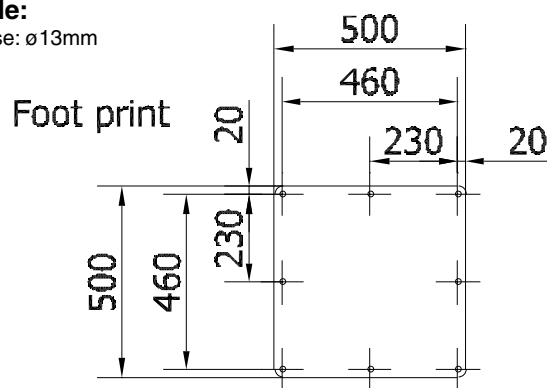

Gulvstandere til ophængning af Gram punktsugearme type LGF, RGF, RFF og TGI:

- Max. arm-længde: 4000mm
- Leveres i følgende højder: 2500 og 3000mm
- Materiale: pulverlakeret stål

Montageplade for armvægbeslag:

Fodplade:
Hulstørrelse: ø13mm

Varenr.	Stolpetykkelse	Standerhøjde	Antal arme	Fodtype	Stander set ovenfra
01 063 000	100 x 100	2500	1	Center	
01 064 000	100 x 100	3000	1	Center	
01 063 300	100 x 100	2500	2*	Center	
01 064 300	100 x 100	3000	2*	Center	
01 063 600	100 x 100	2500	1	Plan bagkant	
01 064 600	100 x 100	3000	1	Plan bagkant	

Montageplade for armvægbeslag:

Fodplade: Hulstørrelse: ø13mm

Varenr.	Stolpetykkelse	Standerhøjde	Antal arme	Fodtype	Stander set ovenfra
01 065 000	150 x 150	2500	1	Center	
01 066 000	150 x 150	3000	1	Center	
01 065 300	150 x 150	2500	2*	Center	
01 066 300	150 x 150	3000	2*	Center	
01 065 600	150 x 150	2500	1	Plan bagkant	
01 066 600	150 x 150	3000	1	Plan bagkant	

* Beslag placeret 180° i forhold til hinanden

Farve: RAL 9005 (struktur)