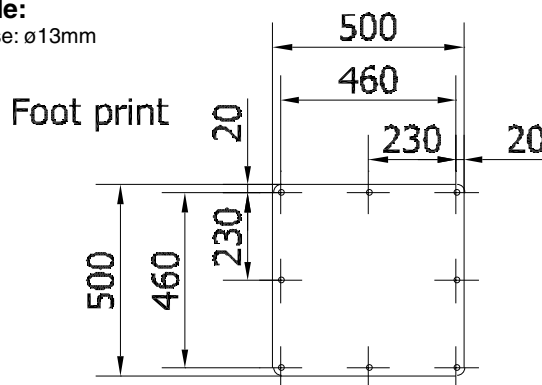

Fodplade:
Hulstørrelse: ø13mm

Varenr.	Stolpetykkelse	Standerhøjde	Antal arme	Fodtype	Stander set ovenfra
01 063 000	100 x 100	2500	1	Center	
01 064 000	100 x 100	3000	1	Center	
01 063 300	100 x 100	2500	2*	Center	
01 064 300	100 x 100	3000	2*	Center	
01 063 600	100 x 100	2500	1	Plan bagkant	
01 064 600	100 x 100	3000	1	Plan bagkant	

* Beslag placeret 180° i forhold til hinanden

Farve: RAL 9005 (struktur)

Gulvstandere til ophængning af Gram punktsugearme type LGF, RGF, RFF og TGI samt svingbar emhætte type LE og svingarm type VA:

- Arm-længde: 5000-9000mm
- Leveres i følgende højder: 2500 og 3000mm
- Materiale: pulverlakeret stål

Montageplade for armvægbeslag:

Fodplade: Hulstørrelse: ø13mm

Varenr.	Stolpetykkelse	Standerhøjde	Antal arme	Fodtype	Stander set ovenfra
01 065 000	150 x 150	2500	1	Center	
01 066 000	150 x 150	3000	1	Center	
01 065 300	150 x 150	2500	2*	Center	
01 066 300	150 x 150	3000	2*	Center	
01 065 600	150 x 150	2500	1	Plan bagkant	
01 066 600	150 x 150	3000	1	Plan bagkant	

* Beslag placeret 180° i forhold til hinanden

Farve: RAL 9005 (struktur)